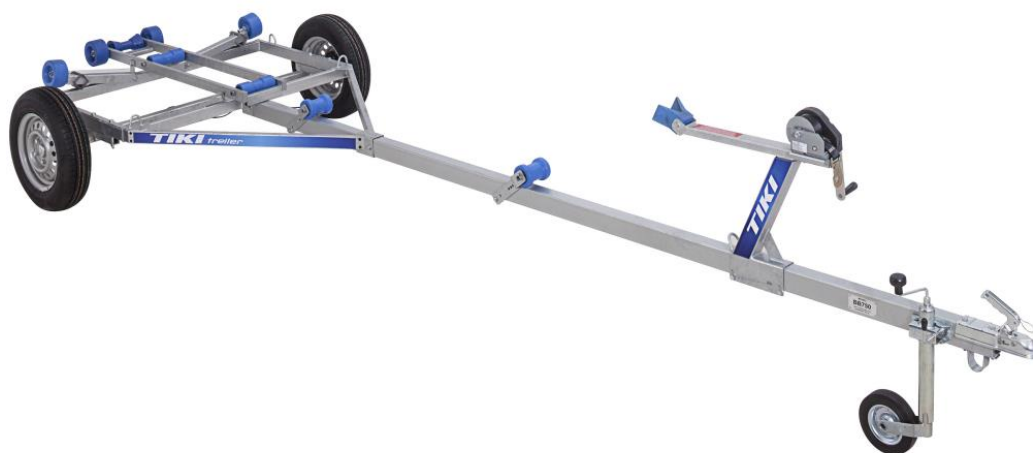

Tiki BB750 Båtupptagningsvagn 30 km

Pris: 10 900:-

Båtvagn obromsad 30-km, som får framföras kortare sträckor, ej på motorväg. För upptagning och sjösättning, och båten kan ligga på den på vintern. Maxlast 750 kg, max båtlängd 5,1 m. Inkl. stödhjul, vagger och säkerhetswinch.